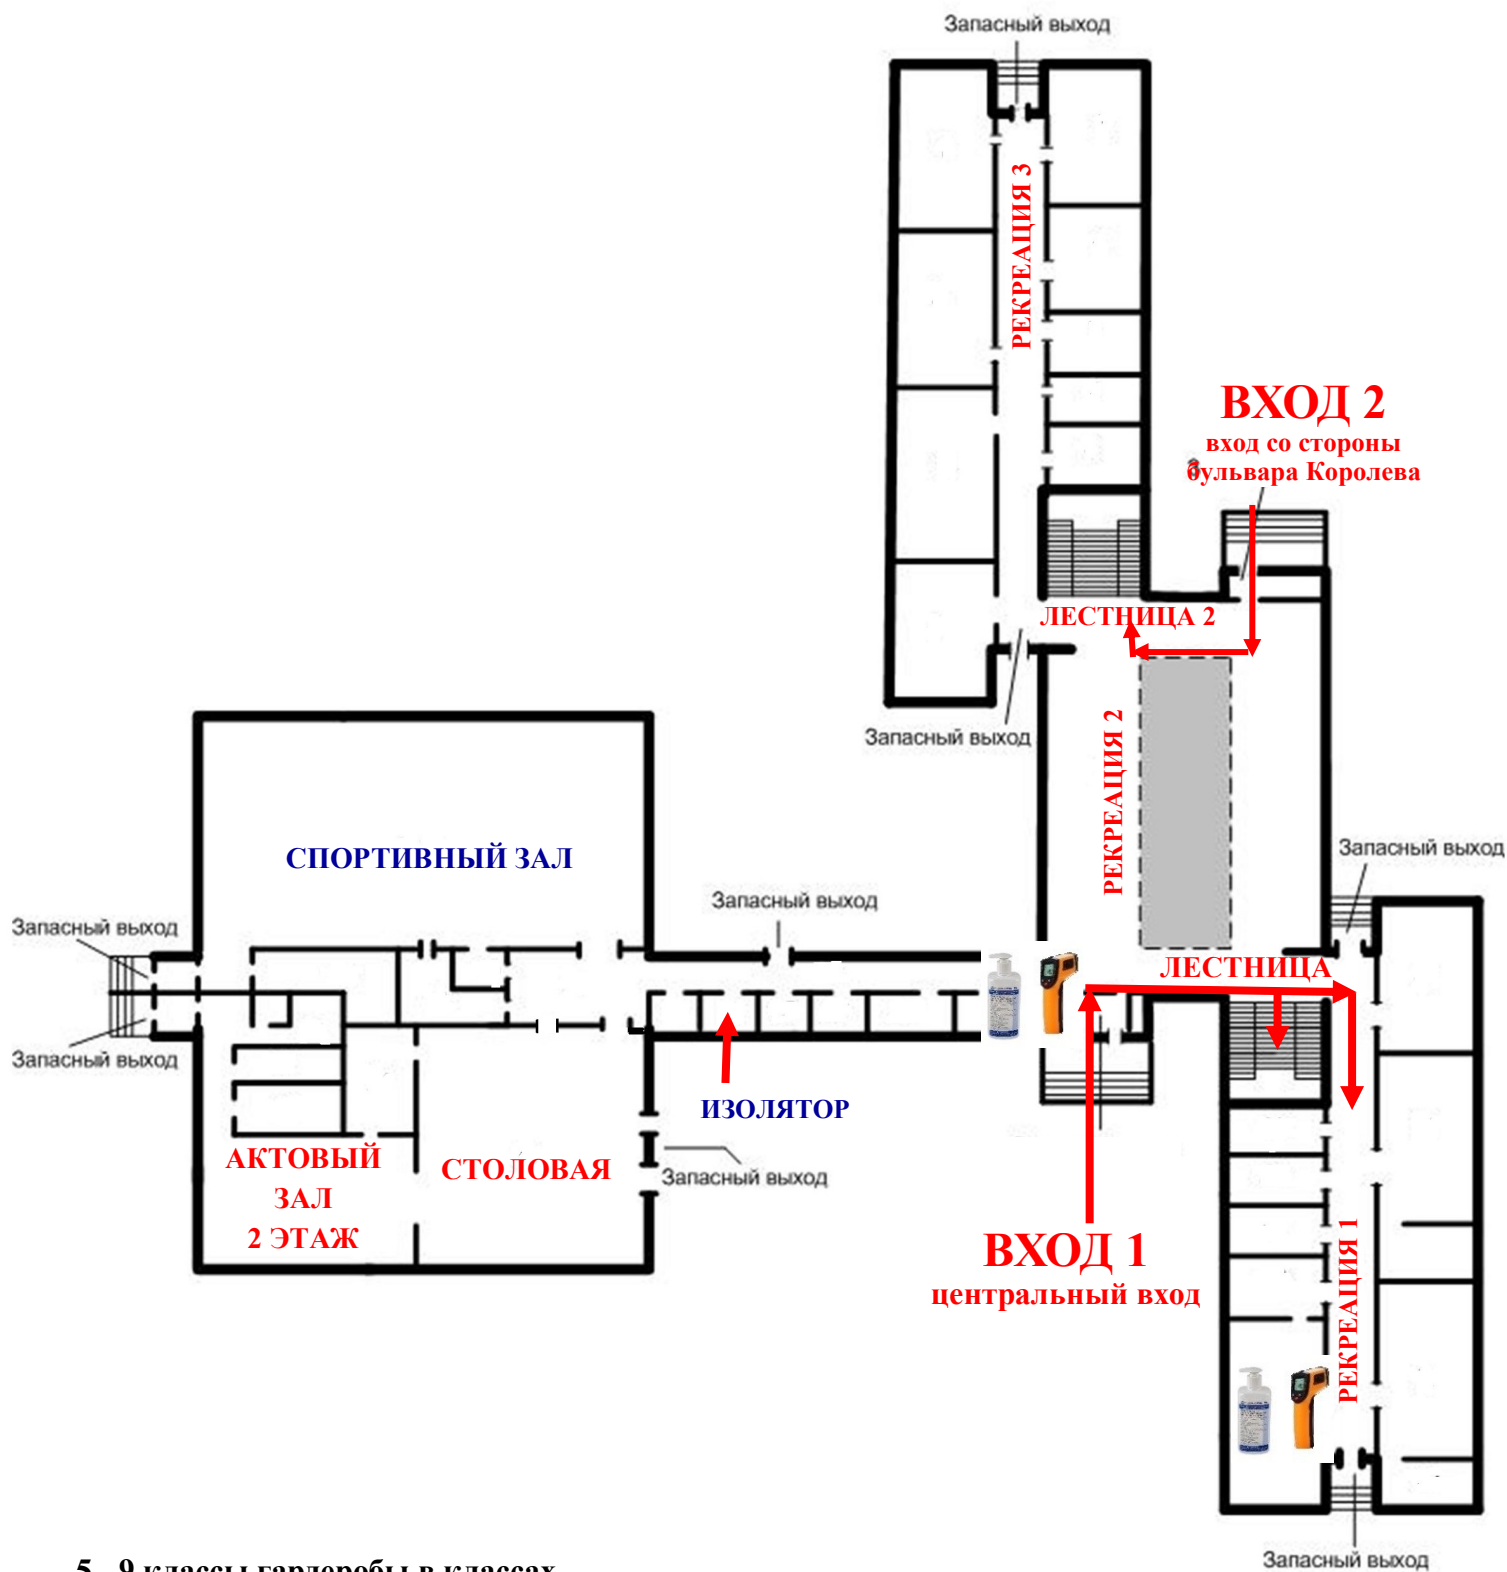

ПЛАН 1 ЭТАЖА
ВХОДНАЯ ГРУППА
МБУ «Школа имени С.П. Королёва»
бульвар Королева, 3

СХЕМА ОРГАНИЗАЦИИ ПРОПУСКНОГО РЕЖИМА,
ТЕРМОМЕТРИИ

5 - 9 классы гардеробы в классах

10 - 11 классы в гардеробе ОО

ПЛАН 1 ЭТАЖА
МБУ «Школа имени С.П. Королёва»
бульвар Королева, 3
Распределение классов по аудиториям 1 этажа

ПЛАН 2 ЭТАЖА

МБУ «Школа имени С.П. Королёва»

бульвар Королева, 3

Распределение классов по аудиториям 2 этажа

ПЛАН 3 ЭТАЖА

МБУ «Школа имени С.П. Королёва»

бульвар Королева, 3

Распределение классов по аудиториям 3 этажа