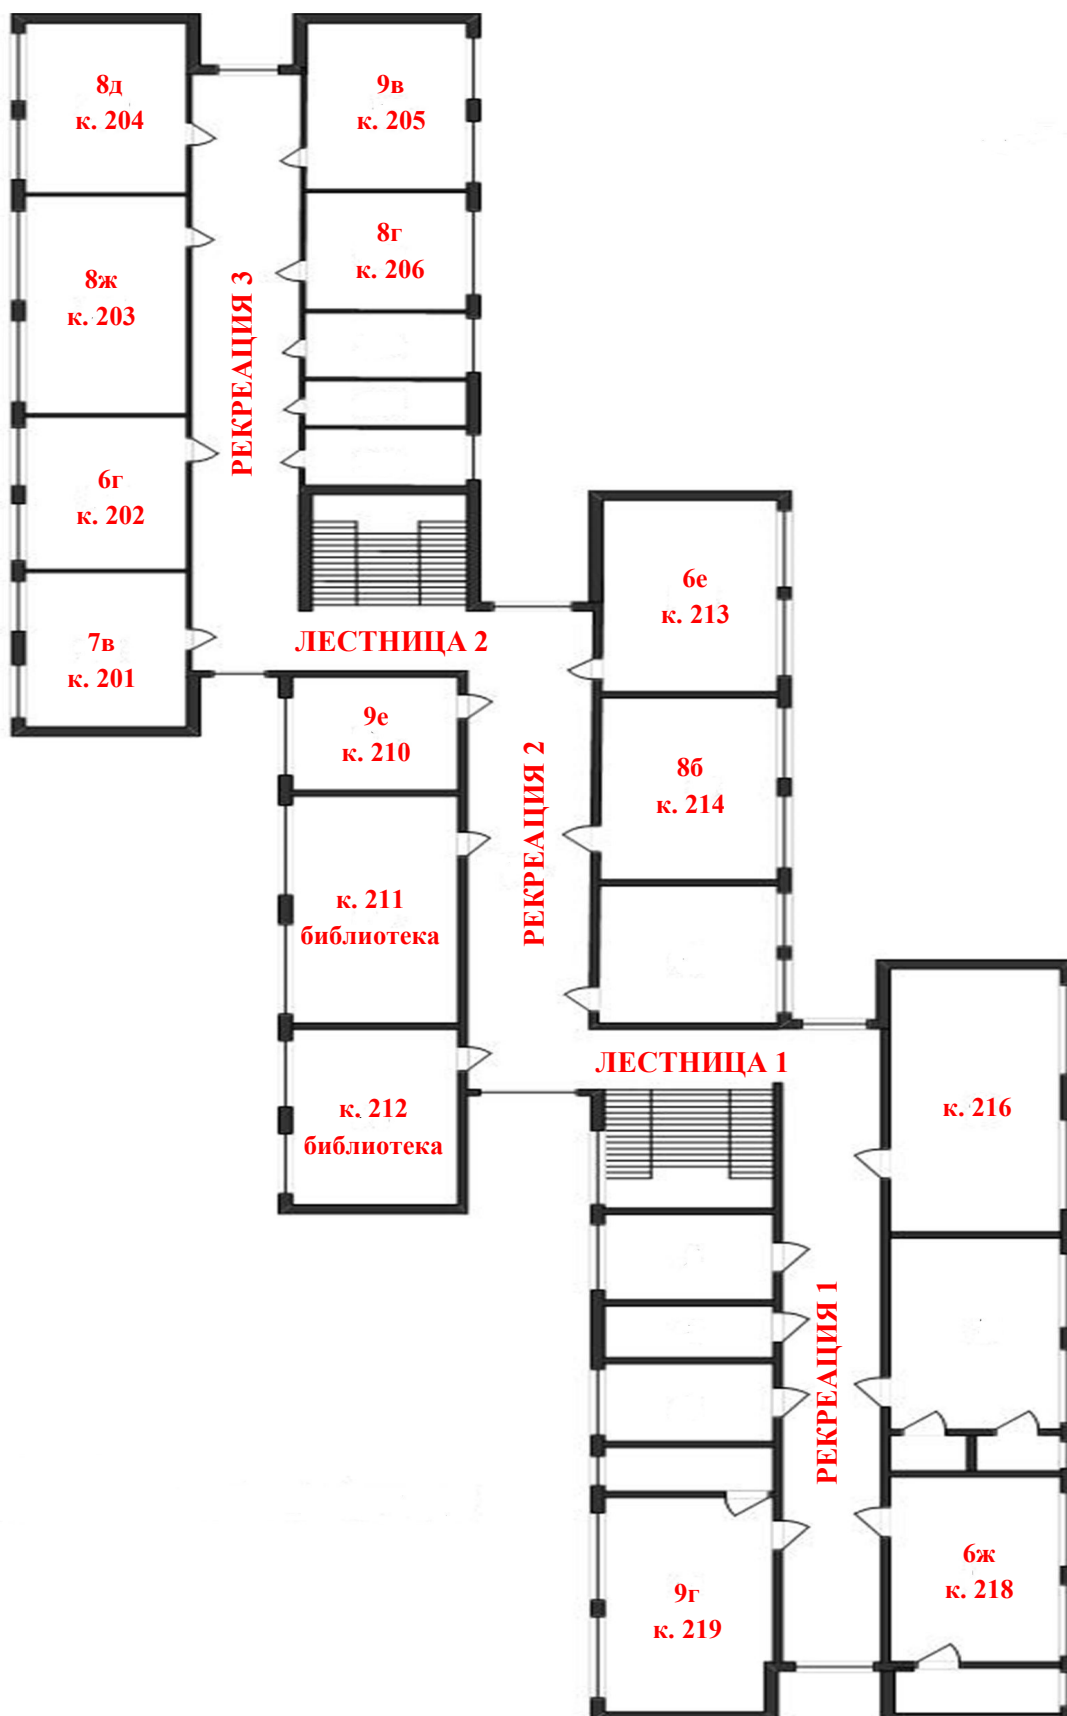

ПЛАН 1 ЭТАЖА
ВХОДНАЯ ГРУППА
МБУ «Школа имени С.П. Королёва»
бульвар Королева, 3

СХЕМА ОРГАНИЗАЦИИ ПРОПУСКНОГО РЕЖИМА,
ТЕРМОМЕТРИИ

5 - 9 классы гардеробы в классах

10 - 11 классы в гардеробе ОО

ПЛАН 1 ЭТАЖА
МБУ «Школа имени С.П. Королёва»
бульвар Королева, 3
Распределение классов по аудиториям 1 этажа

ПЛАН 2 ЭТАЖА

МБУ «Школа имени С.П. Королёва»

бульвар Королева, 3

Распределение классов по аудиториям 2 этажа

ПЛАН 3 ЭТАЖА

МБУ «Школа имени С.П. Королёва»

бульвар Королева, 3

Распределение классов по аудиториям 3 этажа