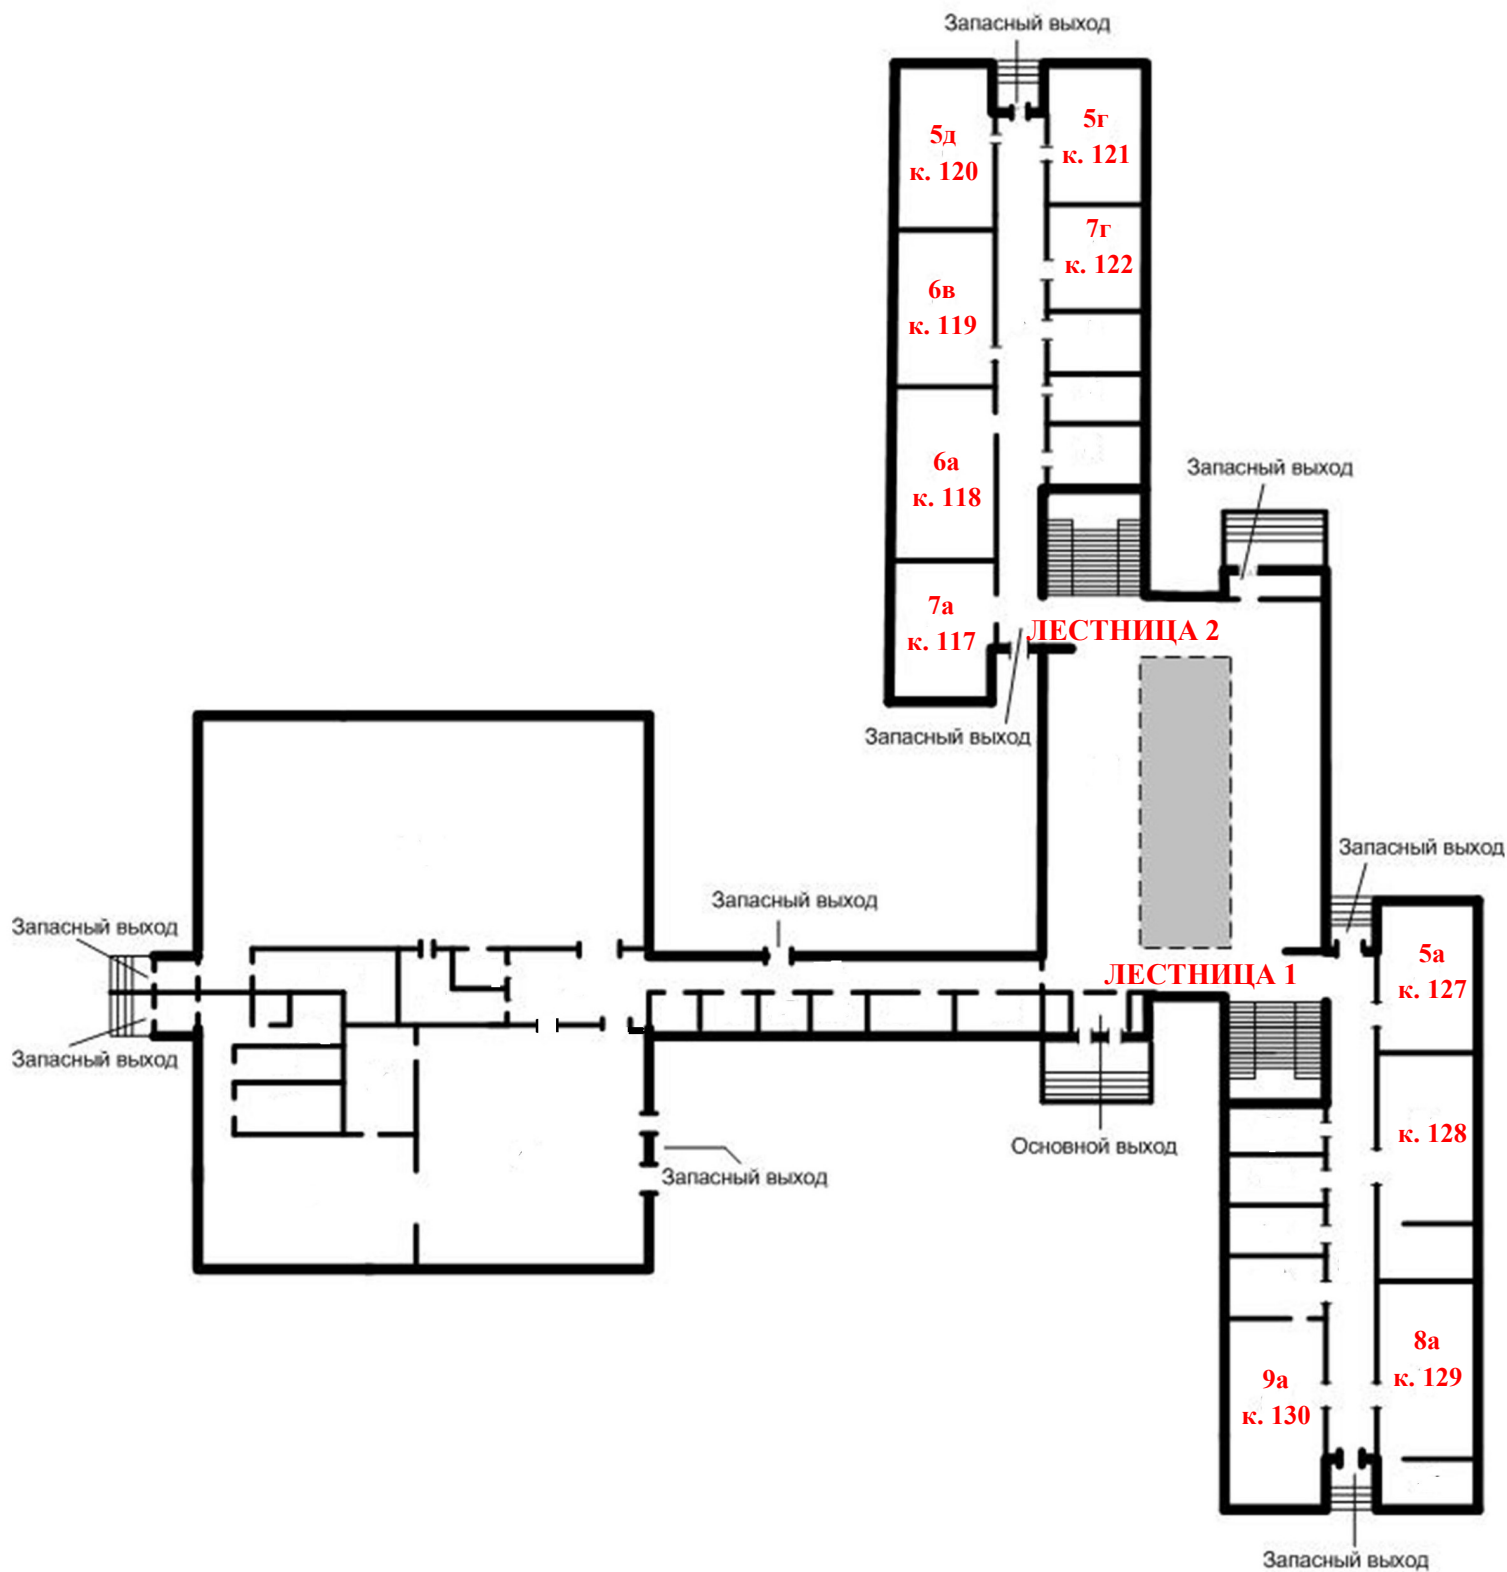

ПЛАН 1 ЭТАЖА
ВХОДНАЯ ГРУППА
МБУ «Школа имени С.П. Королёва»
бульвар Королева, 3

СХЕМА ОРГАНИЗАЦИИ ПРОПУСКНОГО РЕЖИМА,
ТЕРМОМЕТРИИ

5 - 9 классы гардеробы в классах

10 - 11 классы в гардеробе ОО

ПЛАН 1 ЭТАЖА
МБУ «Школа имени С.П. Королёва»
бульвар Королева, 3
Распределение классов по аудиториям 1 этажа

ПЛАН 2 ЭТАЖА

МБУ «Школа имени С.П. Королёва»

бульвар Королева, 3

Распределение классов по аудиториям 2 этажа

ПЛАН 3 ЭТАЖА

МБУ «Школа имени С.П. Королёва»

бульвар Королева, 3

Распределение классов по аудиториям 3 этажа